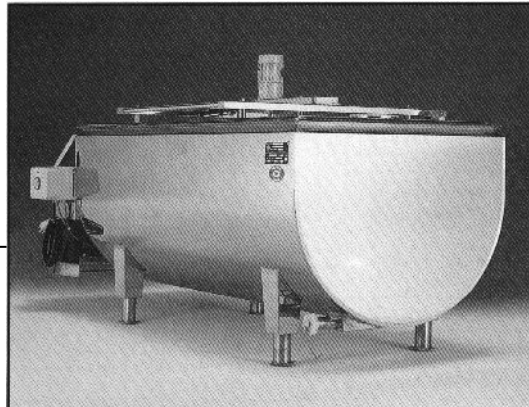

Tanks verticaux
Vertical tanks
Tanques redondos
Открытые вертикальные
охладители

150 – 2 000 litres

Toutes marques de tanks
All brands
Todas marcas
Все марки

ALFA-LAVAL – ETSCHIED – JAPY
PACKO – PROMINOX – SERAP
MUELLER

Tanks ouverts eau glacée
Ice bank cooling tanks
Cuba con acumulador de agua helada
Открытые горизонтальные с
предварительным охлаждением
(ледяная вода)

800 – 1 800 litres

Tanks ouverts demi-cylindriques
Open tanks
Bañeras
Открытые горизонтальные
полуцилиндрические
охладители

800 – 3 000 litres

Tanks fermés
Closed tanks
Tanques cerrados
Закрытые охладители

1 400 – 6 000 litres