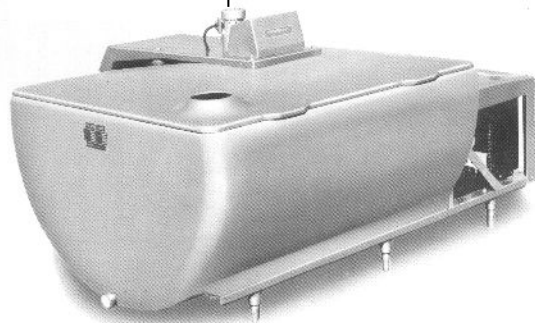

Tanks verticaux
Vertical tanks
Tanques redondos
Открытые вертикальные
охладители

150 – 2 000 litres

Toutes marques de tanks
All brands
Todas marcas
Все марки

ALFA-LAVAL – ETSCHIED – JAPY
PACKO – PROMINOX – SERAP
MUELLER

Tanks ouverts eau glacée
Ice bank cooling tanks
Cuba con acumulador de agua helada
Открытые горизонтальные с
предварительным охлаждением
(ледяная вода)

800 – 1 800 litres

Tanks ouverts demi-cylindriques
Open tanks
Bañeras
Открытые горизонтальные
полуцилиндрические
охладители

800 – 3 000 litres

Tanks fermés
Closed tanks
Tanques cerrados
Закрытые охладители

1 400 – 6 000 litres