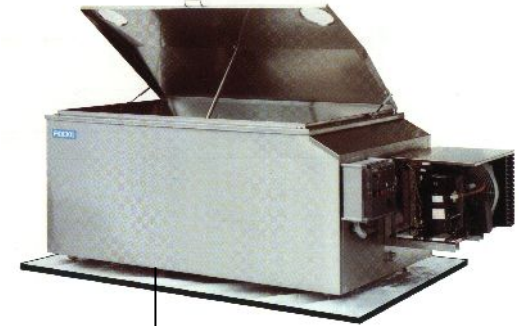

Tanks verticaux
Vertical tanks
Tanques redondos
Открытые вертикальные
охладители

150 – 2 000 litres

Toutes marques de tanks
All brands
Todas marcas
Все марки

ALFA-LAVAL – ETSCHIED – JAPY
PACKO – PROMINOX – SERAP
MUELLER

Tanks ouverts eau glacée
Ice bank cooling tanks
Cuba con acumulador de agua helada
Открытые горизонтальные с
предварительным охлаждением
(ледяная вода)

800 – 1 800 litres

Tanks ouverts demi-cylindriques
Open tanks
Bañeras
Открытые горизонтальные
полуцилиндрические
охладители